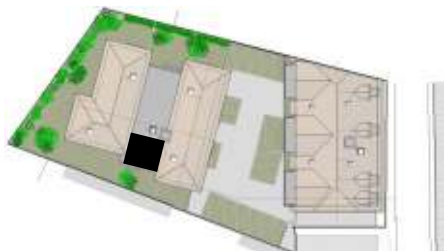

Résidence Lotura

5 & 7 rue des déportés à Hendaye

SCCV BAT GEHIO

INDO IMMO 5, rue de Hayet
Saint Jean de Luz 64500 Saint Jean de Luz

Bâtiment B B 16 T2

Premier étage

Séjour + cuisine	23,12 m ²
Chambre + placard	10,44 m ²
Entrée + placard	03,99 m ²
Bains	05,14 m ²

Terrasse 07,14 m²

Total habitable 42,69 m²

Le présent document est susceptible de modifications techniques et administratives

Echelle selon plan - Mai 2023

Sarl Philippe Bienabe architecte
8, rue du vieux fort - 64700 Hendaye