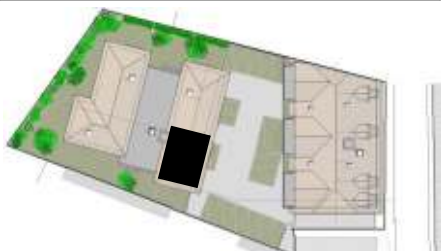

## SCCV BAT GEHIO

**INDO IMMO** 5, rue de Hayet  
Saint-Jean de Luz 64500 Saint Jean de Luz

**Bâtiment B**    **B 11**    **T3**

Premier étage

Séjour + cuisine	26,96 m <sup>2</sup>
Chambre 1 + placard	11,71 m <sup>2</sup>
Chambre 2 + placard	10,33 m <sup>2</sup>
Entrée + placard	08,55 m <sup>2</sup>
Bains	04,45 m <sup>2</sup>
WC	01,44 m <sup>2</sup>
Terrasse	07,24 m <sup>2</sup>
Balcon	00,85 m <sup>2</sup>

**Total habitable**    **63,44 m<sup>2</sup>**

Le présent document est susceptible de modifications techniques et administratives

Echelle selon plan - Mai 2023

**Sarl Philippe Bienabe architecte**  
8, rue du vieux fort - 64700 Hendaye