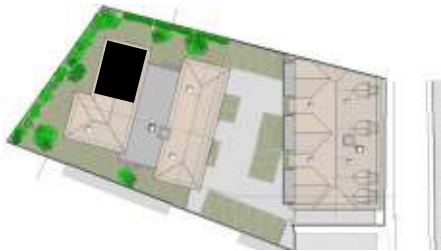

Résidence Lotura

5 & 7 rue des déportés à Hendaye

SCCV BAT GEHIO

INDO IMMO 5, rue de Hayet
Saint Jean de Luz 64500 Saint Jean de Luz

Bâtiment B **B 04** **T3**

Rez-de-chaussée

| | |
|---------------------|----------------------|
| Séjour + cuisine | 32,24 m ² |
| Chambre 1 + placard | 11,81 m ² |
| Chambre 2 + placard | 10,43 m ² |
| Entrée + placard | 08,58 m ² |
| Bains | 04,44 m ² |
| WC | 01,46 m ² |
| Terrasse | 07,24 m ² |
| Jardin | 99,50 m ² |

Total habitable **68,96 m²**

Le présent document est susceptible de modifications techniques et administratives

Echelle selon plan - Mai 2023

Sarl Philippe Bienabe architecte
8, rue du vieux fort - 64700 Hendaye