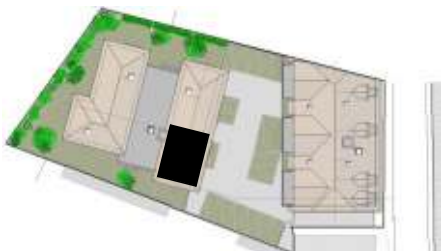

## SCCV BAT GEHIO

5, rue de Hayet  
64500 Saint Jean de Luz

Bâtiment B

B 01

T3

Rez-de-chaussée

Séjour + cuisine	26,96 m <sup>2</sup>
Chambre 1 + placard	11,71 m <sup>2</sup>
Chambre 2 + placard	10,33 m <sup>2</sup>
Entrée + placard	08,55 m <sup>2</sup>
Bains	04,45 m <sup>2</sup>
WC	01,44 m <sup>2</sup>

Terrasse	07,24 m <sup>2</sup>
Balcon	00,85 m <sup>2</sup>
Jardin	23,37 m <sup>2</sup>

**Total habitable** 63,44 m<sup>2</sup>

Le présent document est susceptible de modifications techniques et administratives