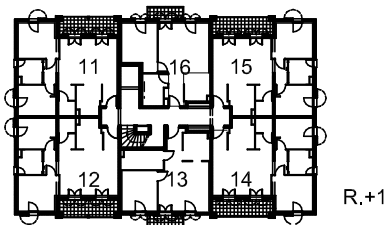

RESIDENCE HARITZA ASCAIN

SCI HARITZA

5 Rue de Hayet
64500 Saint Jean-de-luz

LOG. 5

T3

RDC

R.+1

R.+2

ARANA + BEREZIARTUA

AGENCE D'ARCHITECTURE

Sonia Arana, architecte d.p.l.g.
12 Rue Belcenia, 64700 Hendaye
info@aranabereziartua.com

Entrée/séjour	24,52 m ²
Espace cuisine	6,01 m ²
Cellier	4,04 m ²
DGT	1,56 m ²
Chambre 1+ pld	10,15 m ²
S.d.Bains	4,69 m ²
Chambre 2 + pld	9,69 m ²
TOTAL HABITABLE	60,23 m²
TERRASSE 1	15,40 m ²
TERRASSE 2	13,40 m ²
Jardin	111,69 m ²