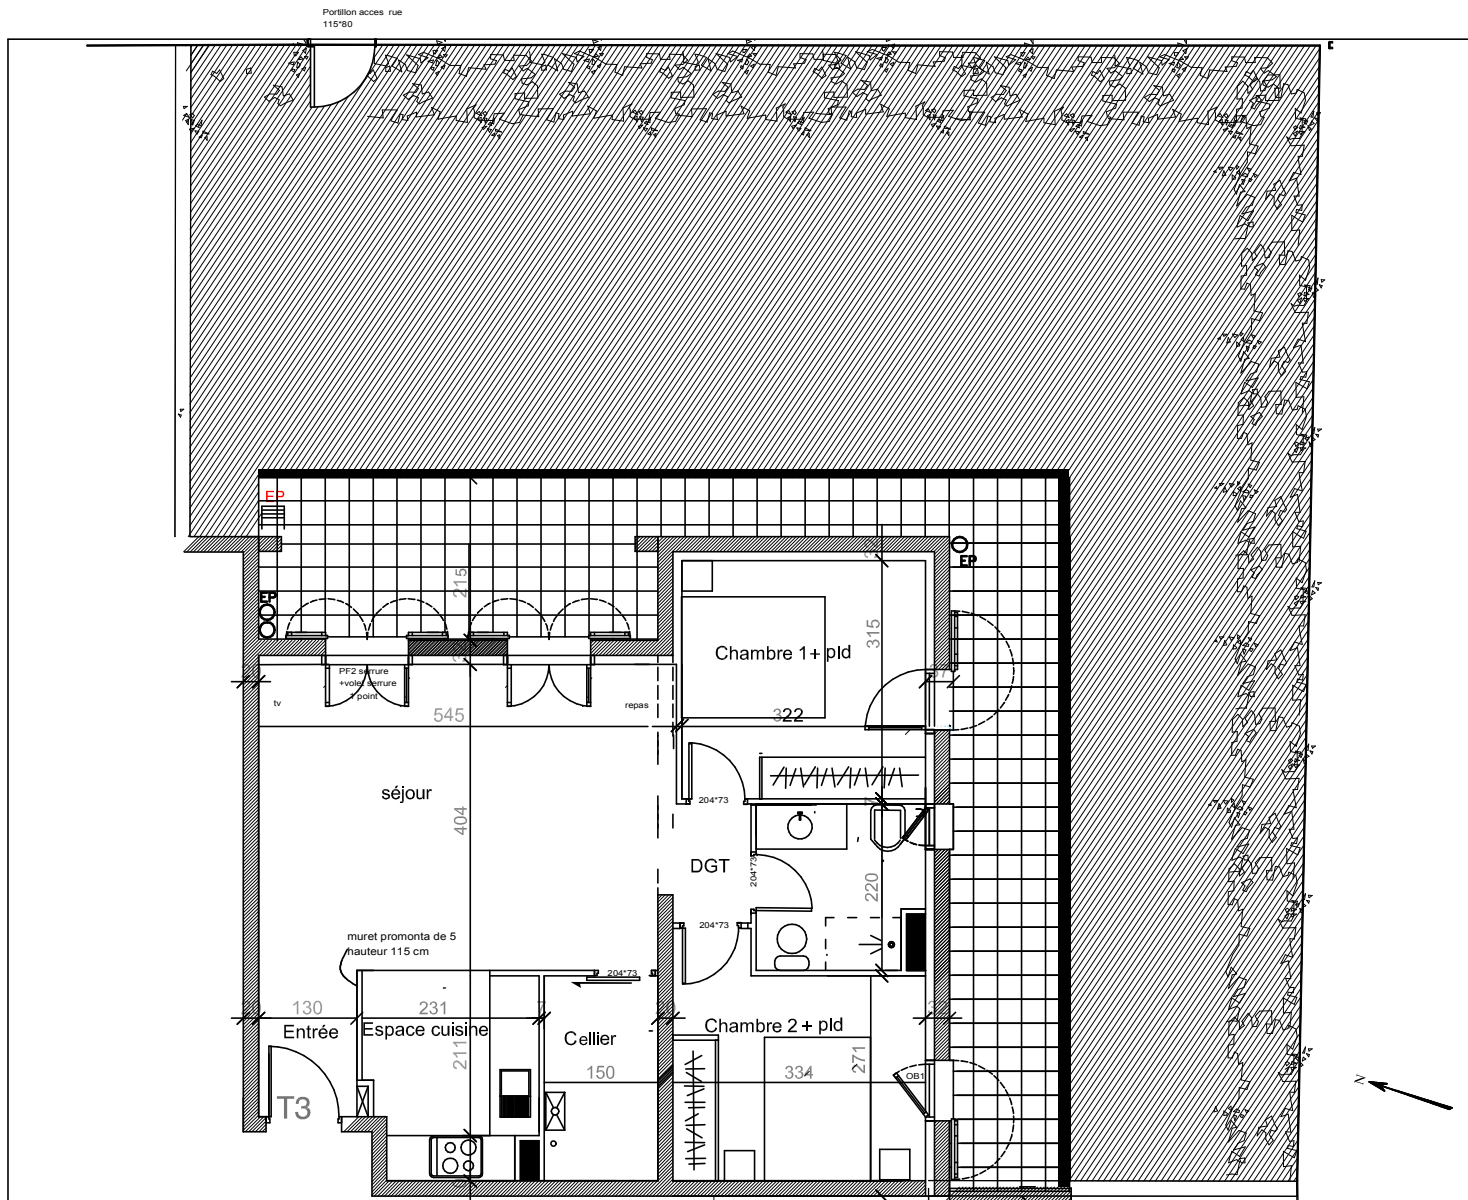

RESIDENCE HARITZA ASCAIN

SCI HARITZA

5 Rue de Hayet
64500 Saint Jean-de-luz

LOG. 5

T3

RDC

R.+1

R.+2

ARANA + BEREZIARTUA

AGENCE D'ARCHITECTURE

Sonia Arana, architecte d.p.l.g.
12 Rue Belcenia, 64700 Hendaye
info@aranabereziartua.com

Entrée/séjour	24,52 m ²
Espace cuisine	6,01 m ²
Cellier	4,04 m ²
DGT	1,56 m ²
Chambre 1+ pld	10,15 m ²
S.d.Bains	4,69 m ²
Chambre 2 + pld	9,69 m ²
TOTAL HABITABLE	60,23 m²
TERRASSE 1	15,40 m ²
TERRASSE 2	13,40 m ²
Jardin	111,69 m ²