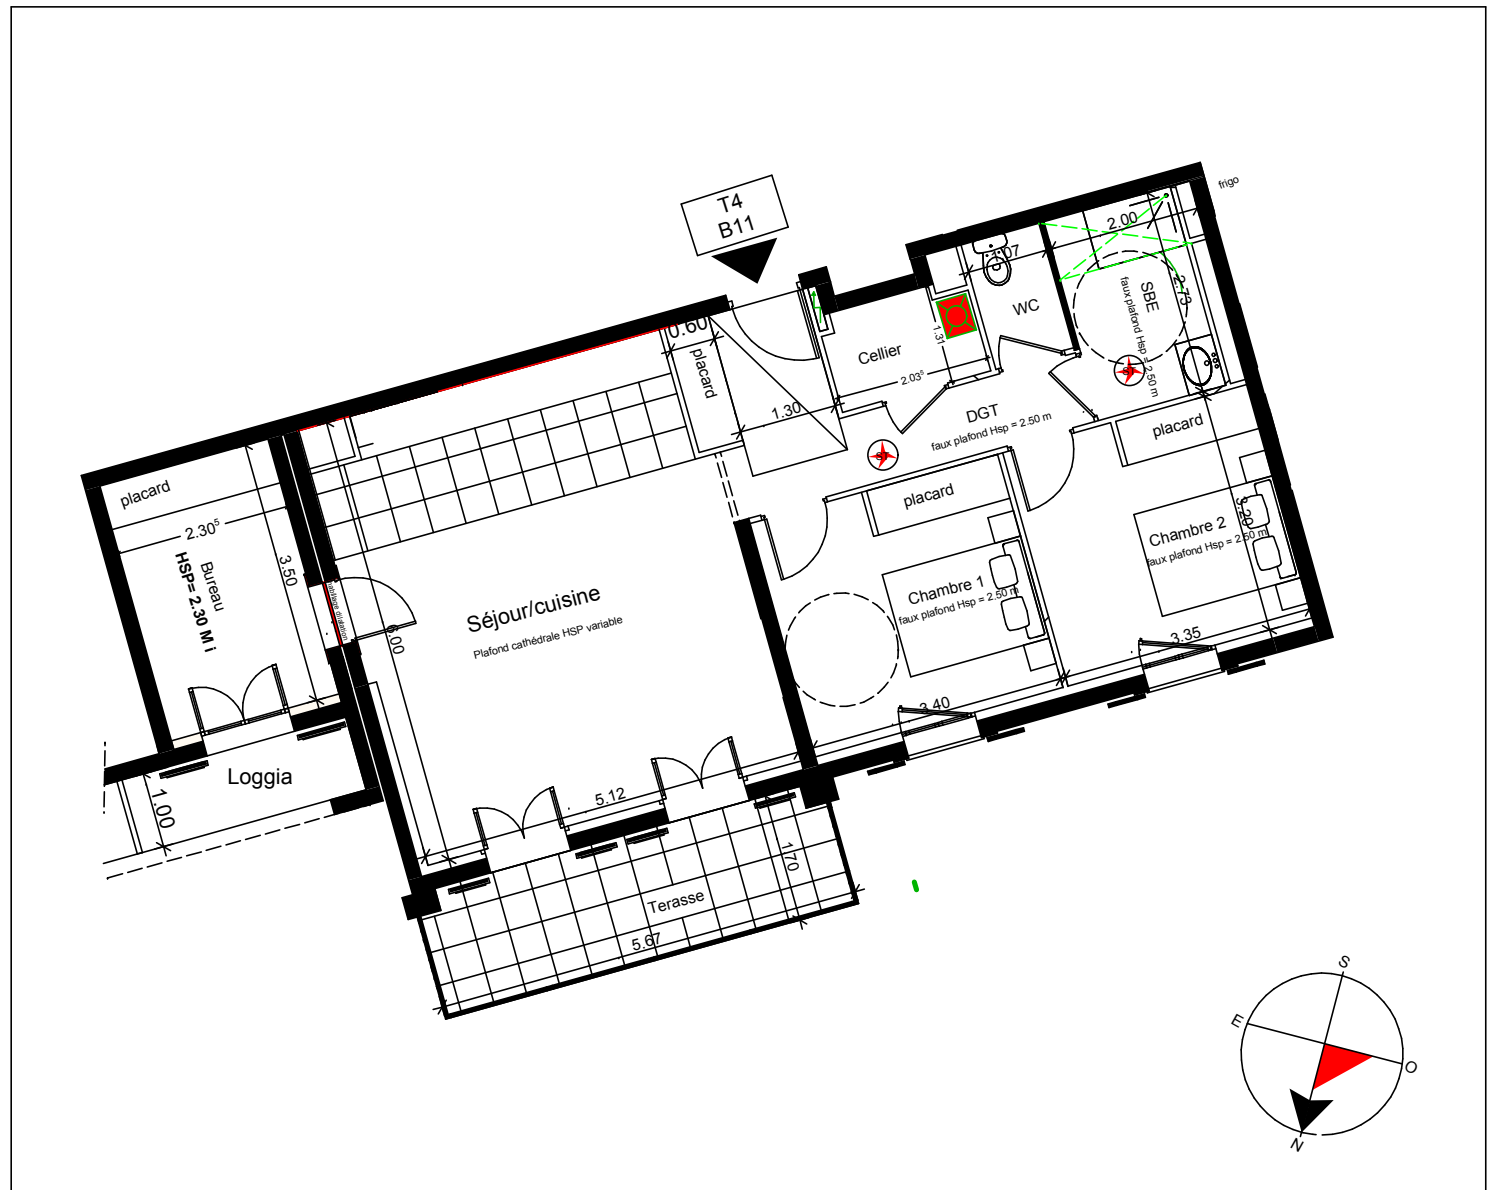

Séjour/cuisine	30.20 m ²
Chambre 1	11.00 m ²
Chambre 2	10.70 m ²
Chambre 3/ bureau	8.26 m ²
SBE	4.72 m ²
WC	1.83 m ²
Entrée+dgt	7.95 m ²
cellier	2.53 m ²
Total	77.19 m²
Annexes	
Terasse	9.70 m ²
Loggia	3.00 m ²

Echelle 1/100°

le présent document est susceptible de modifications
techniques et administratives

le 13 novembre 2018