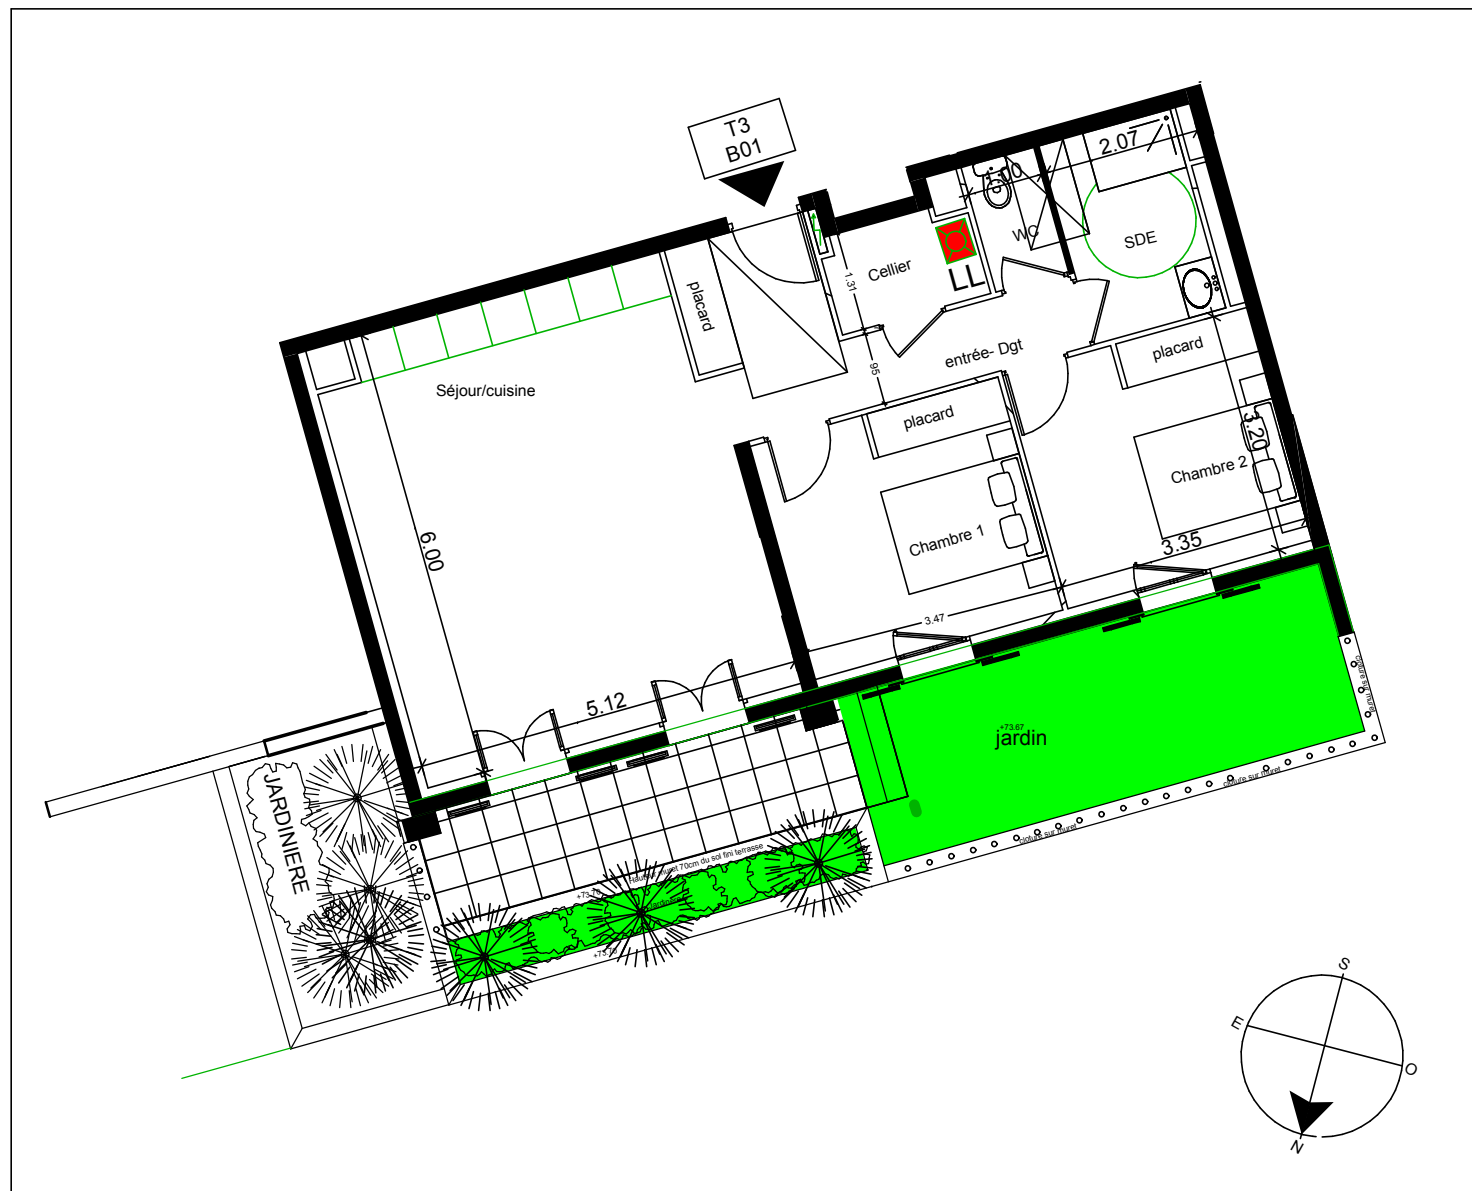

Séjour/cuisine	30.03 m ²
Chambre 1	10.88 m ²
Chambre 2	10.68 m ²
SDE	4.92 m ²
WC	1.71 m ²
Cellier	2.52 m ²
Entrée Dgt	7.92 m ²
Total	68.66 m²
Annexes	
Terrasse	9.70 m ²
jardin	15.00 m ²

Echelle 1/100°

le présent document est susceptible de modifications
techniques et administratives