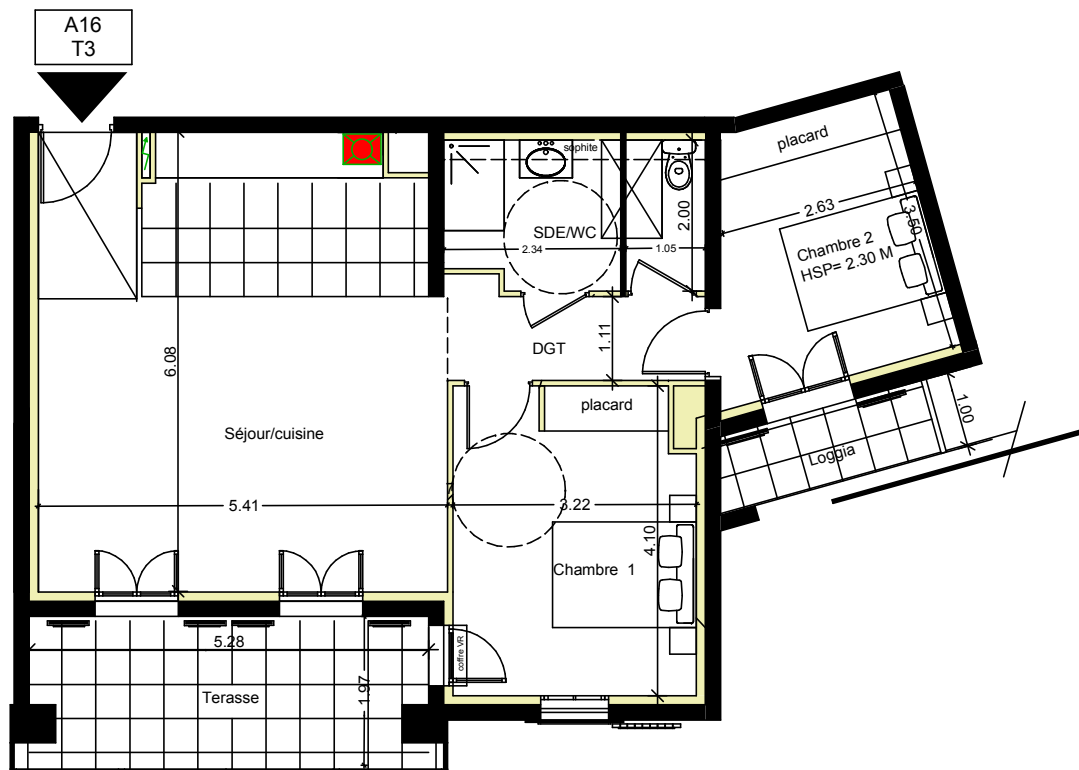

Séjour/cuisine	31.67 m <sup>2</sup>
Chambre 1	13.61 m <sup>2</sup>
Chambre 2	9.83 m <sup>2</sup>
SDE	4.48 m <sup>2</sup>
WC	2.20 m <sup>2</sup>
DGT	3.93 m <sup>2</sup>
<b>Annexes</b>	<b>Total</b>
Terasse	10.40 m <sup>2</sup>
loggia	2.90 m <sup>2</sup>
	<b>65.72 m<sup>2</sup></b>