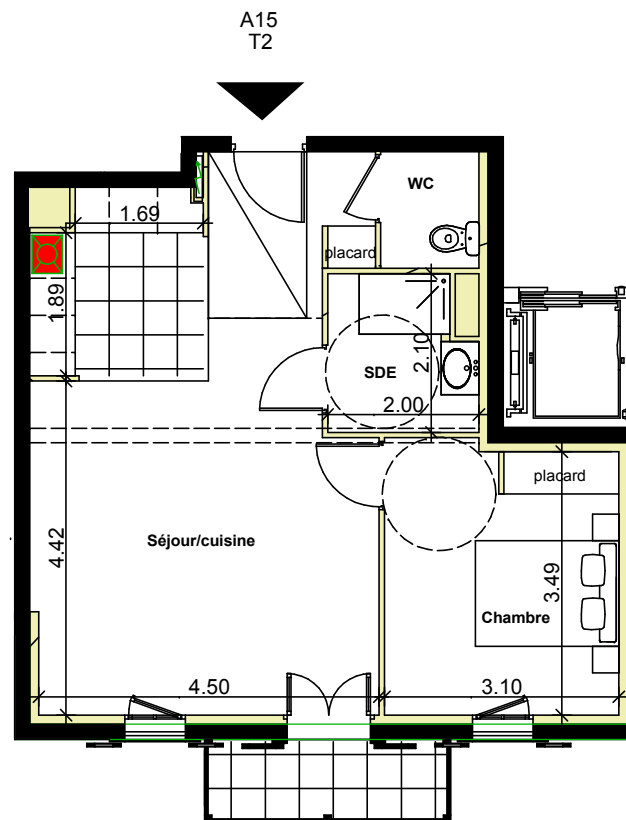

# résidence ESKOLA

64310 Sare

Sccv HARITZA

INDO IMMO  
Côte Basque

05 rue de hayet  
64500 saint jean de luz

LOT A15

R+1 - T2

 aranabereziartua  
architecture

Entrée	4.35 m <sup>2</sup>
Séjour/cuisine	26.60 m <sup>2</sup>
Chambre 1	11.06 m <sup>2</sup>
SDE	3.85 m <sup>2</sup>
WC	2.00 m <sup>2</sup>
Annexes	
<b>Total</b>	<b>47.86 m<sup>2</sup></b>
Balcon	3.30 m <sup>2</sup>