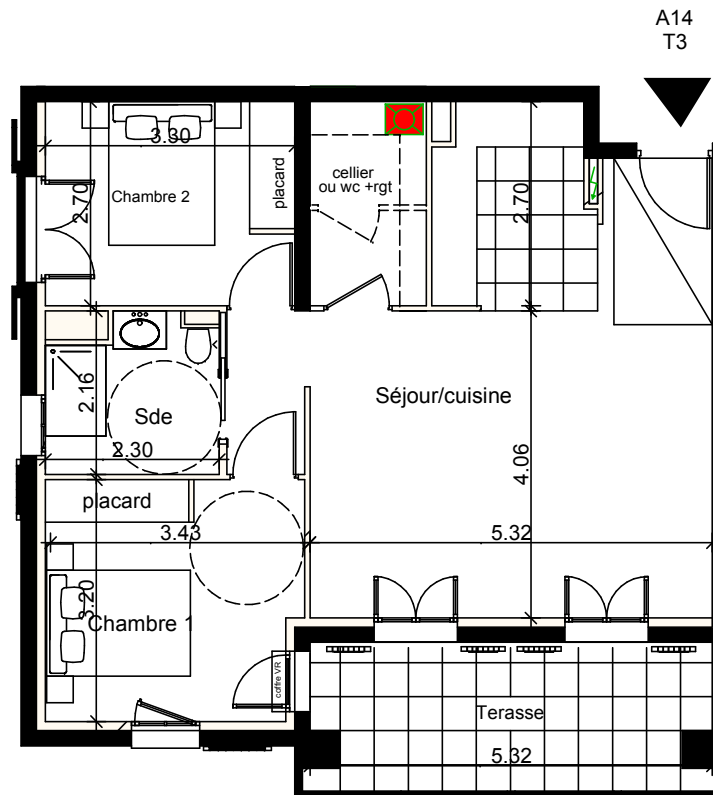

OPTION cellier

Séjour/cuisine	30.20 m ²
Chambre 1	10.71 m ²
Chambre 2	8.91 m ²
SDE	4.56 m ²
cellier	4.15 m ²
SAS	2.29 m ²
Annexes	Total
	60.82 m²
	Terasse
	10.40 m ²

Echelle 1/100°

le présent document est susceptible de modifications
techniques et administratives