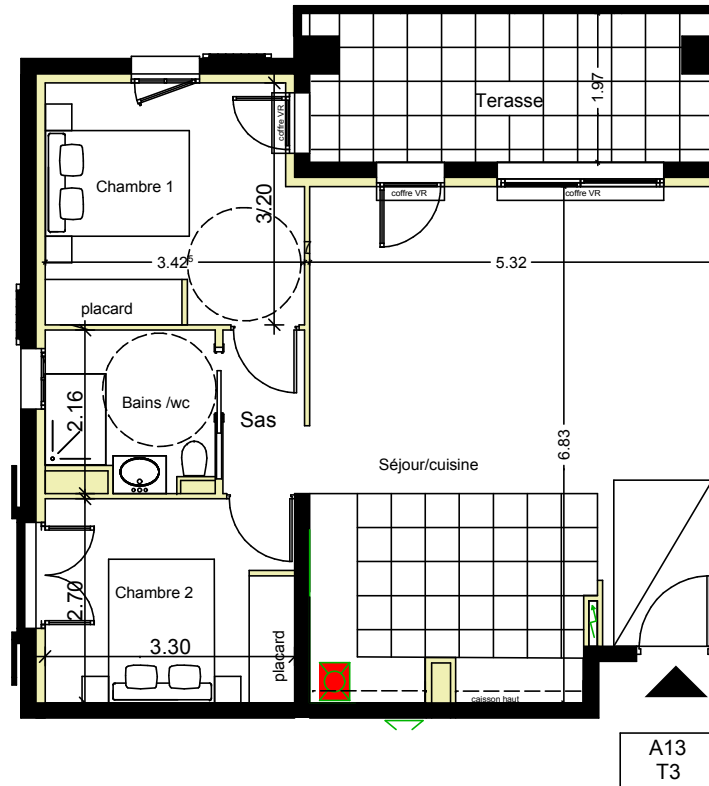

OPTION grand salon cuisine

| | |
|----------------|----------------------------|
| Séjour/cuisine | 34.66 m ² |
| Chambre 1 | 10.67 m ² |
| Chambre 2 | 8.91 m ² |
| Bains/wc | 4.53 m ² |
| SAS | 2.28 m ² |
| Total | 61.05 m² |
| Annexes | |
| Terasse | 10.40 m ² |