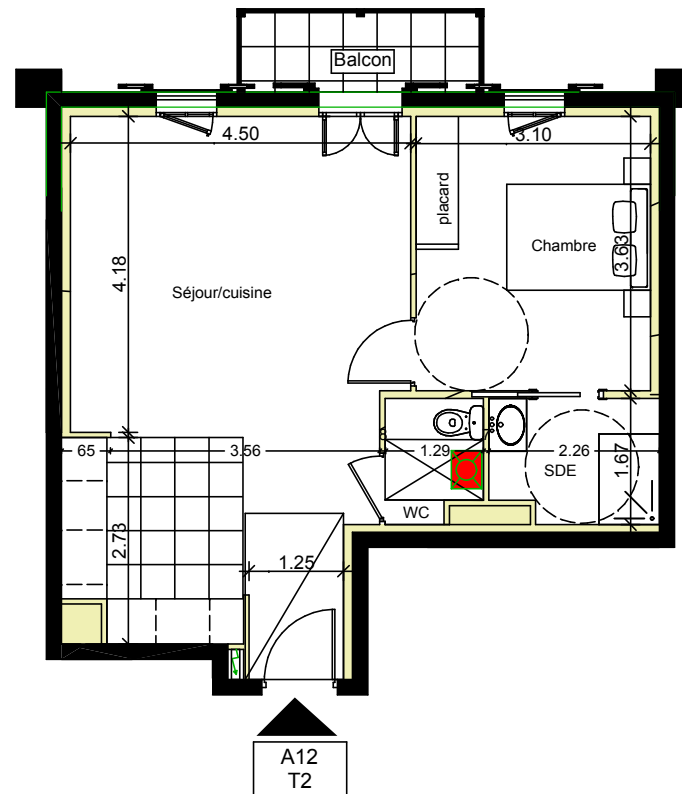

résidence ESKOLA

64310 Sare

Sccv HARITZA

INDO IMMO
Côte Basque

05 rue de hayet
64500 saint jean de luz

LOT A12

R+1 - T2

 aranabereziartua
architecture

Séjour/cuisine	29.92 m ²
Chambre 1	11.25 m ²
SDB	3.57 m ²
WC	2.17 m ²
Annexes	Total
Balcon	46.91 m²
	3.00 m ²

Echelle 1/100°

le présent document est susceptible de modifications
techniques et administratives