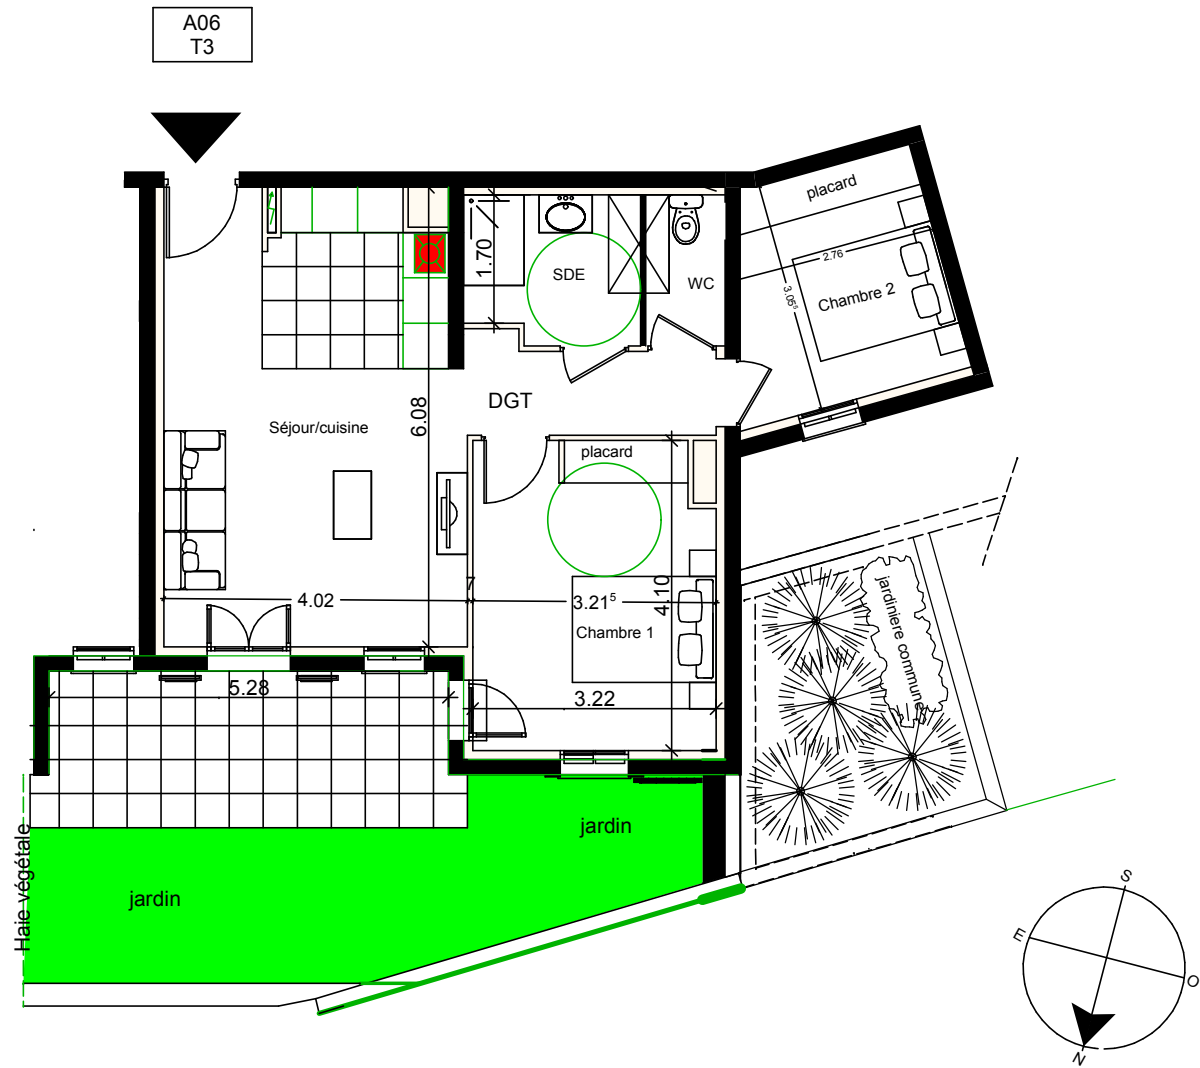

Séjour/cuisine	23.16 m <sup>2</sup>
Chambre 1	12.86 m <sup>2</sup>
Chambre 2	8.41 m <sup>2</sup>
SDE	4.44 m <sup>2</sup>
WC	2.10 m <sup>2</sup>
DGT	4.17 m <sup>2</sup>
<b>Annexes</b>	<b>Total</b>
Terrasse	11.27 m <sup>2</sup>
Jardin	17.64 m <sup>2</sup>

Echelle 1/100°

le présent document est susceptible de modifications  
techniques et administratives

le 13 novembre 2018