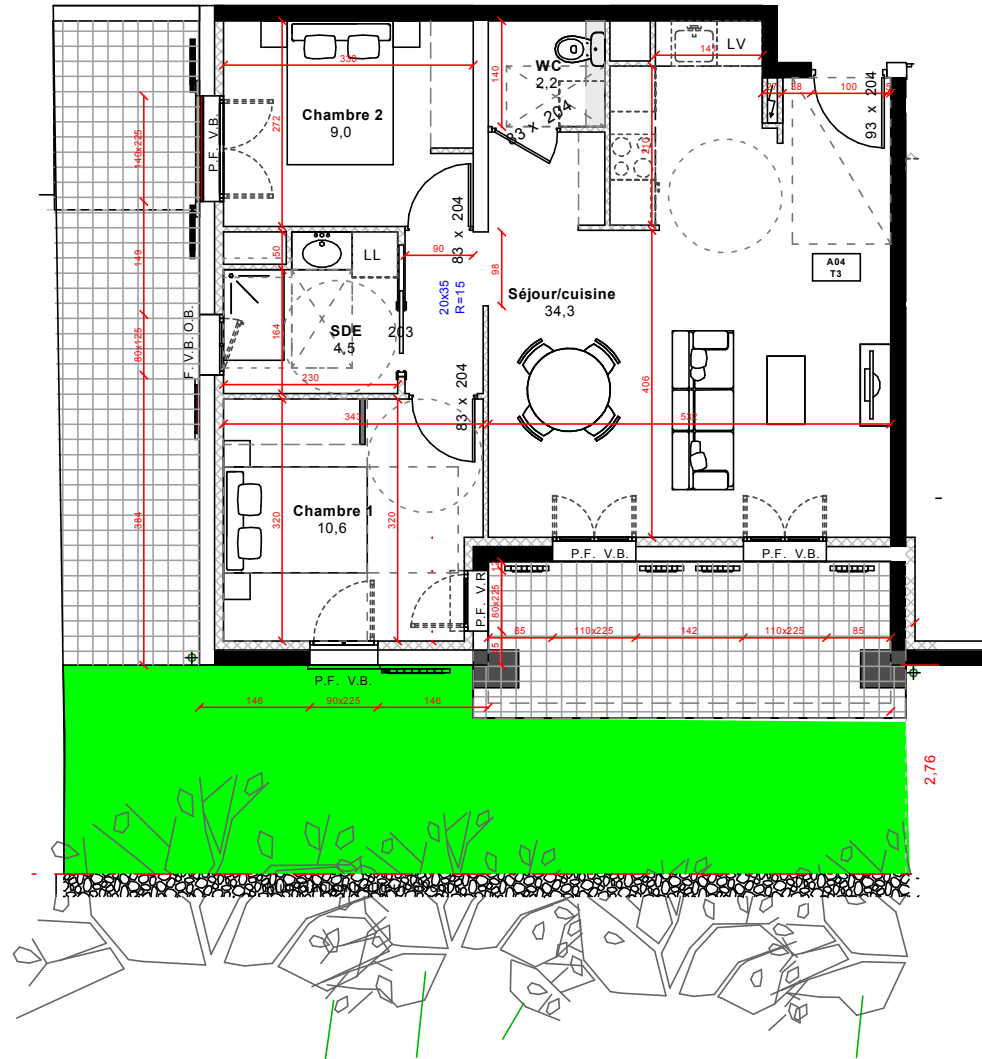

résidence ESKOLA

64310 Sare

Sccv HARITZA

05 rue de hayet
64500 saint jean de luz

LOT A04

RDC-T3

A04

Séjour/cuisine	32.11 m ²
Chambre 1	10.71 m ²
Chambre 2	8.91 m ²
SDE	4.61 m ²
WC	2.18 m ²
SAS	2.19 m ²
Annexes	Total
	60.71 m²
	Terrasse 1&2
	26.03 m ²
	Jardin
	26.70 m ²

Echelle 1/100°

le présent document est susceptible de modifications techniques et administratives

le 13 novembre 2018

VERSION WC SEPARÉ et placard