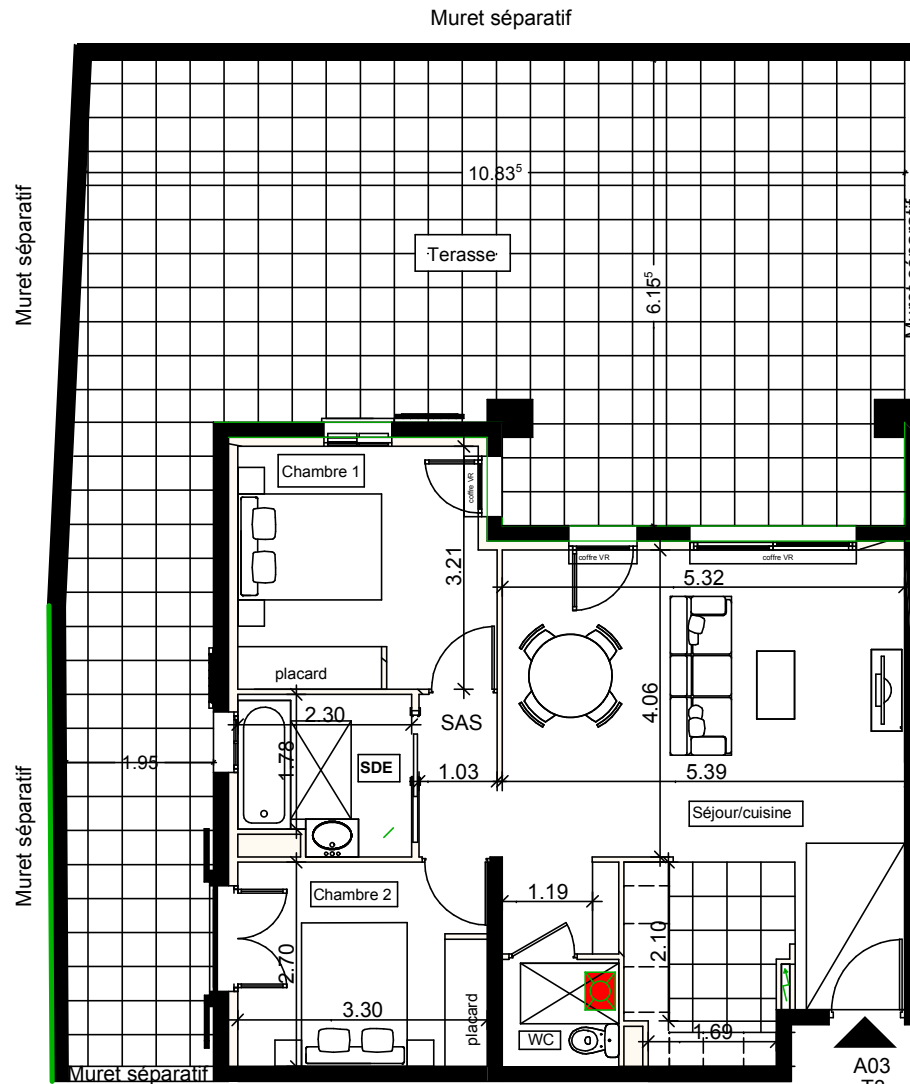

Séjour/cuisine	32.11 m <sup>2</sup>
Chambre 1	10.71 m <sup>2</sup>
Chambre 2	8.91 m <sup>2</sup>
SDE	4.61 m <sup>2</sup>
WC	2.18 m <sup>2</sup>
SAS	2.19 m <sup>2</sup>
<b>Total</b>	<b>60.71 m<sup>2</sup></b>
Annexes	
Terasse	75.90 m <sup>2</sup>

Echelle 1/100°

le présent document est susceptible de modifications  
techniques et administratives

le 13 novembre 2018