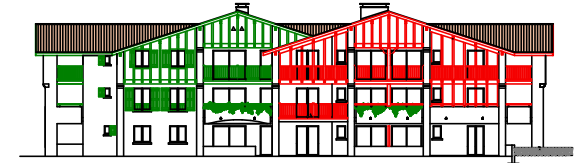

SCCV "HARITZA"
 5, Rue de Hayet
 64500 Saint Jean de Luz

Résidence LAUBURU

Rue Potenia - 64700 HENDAYE

TYPE	2 PIECES
NIVEAU	RDC Bât. A
N°APP	6

SURFACES HABITABLES	
Entrée	4.31m ²
Séjour Salon Cuisine	18.95m ²
Bains	5.21m ²
Chambre 1	11.05m ²
TOTAL	39.52m²
SURFACES ANNEXES	
Terrasse	12.57m ²