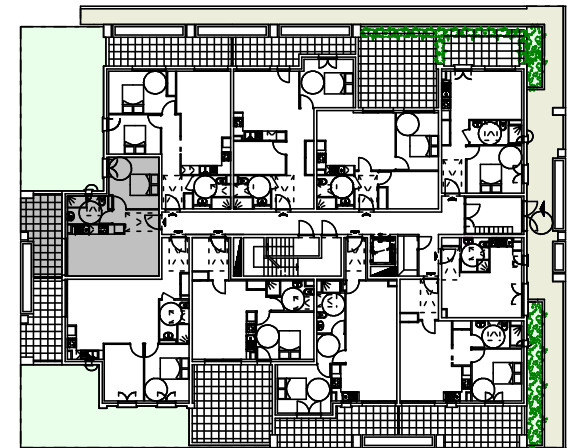

SCCV "HARITZA"
 5, Rue de Hayet
 64500 Saint Jean de Luz

Résidence LAUBURU

Rue Potenia - 64700 HENDAYE

TYPE	2 PIECES
NIVEAU	RDC Bât. A
N°APP	6

SURFACES HABITABLES	
Entrée	4.31m ²
Séjour Salon Cuisine	18.95m ²
Bains	5.21m ²
Chambre 1	11.05m ²
TOTAL	39.52m²
SURFACES ANNEXES	
Terrasse	12.57m ²

Mai 2014

Le présent plan pourra subir des adaptations techniques de dimensions et d'organisation afin de répondre aux contraintes induites par les études définitives d'exécutions
 Les éléments de mobilier, meubles et plan de travail ne sont placés qu'à titre indicatif