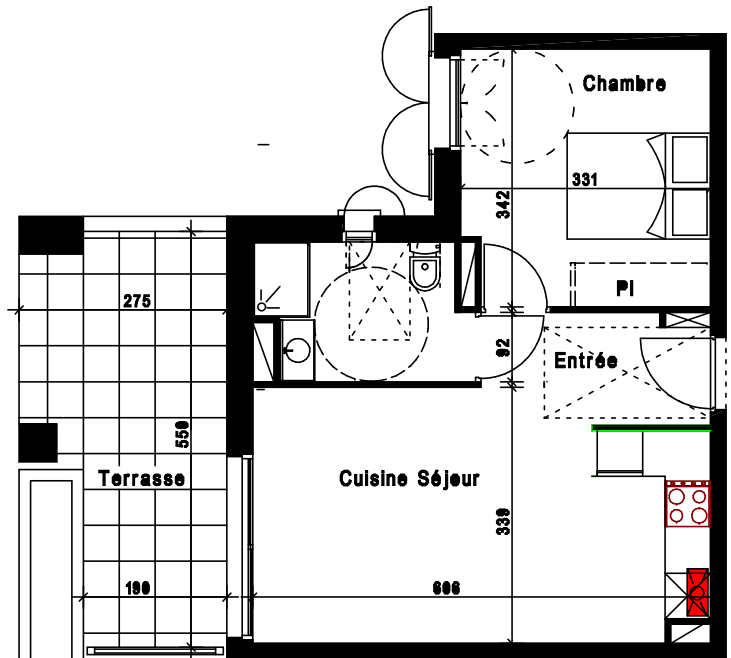

SCCV "HARITZA"
 5, Rue de Hayet
 64500 Saint Jean de Luz

Résidence LAUBURU

Rue Potenia - 64700 HENDAYE

TYPE	2 PIECES
NIVEAU	RDC Bât. A
N°APP	6

SURFACES HABITABLES	
Entrée	4.31m ²
Séjour Salon Cuisine	18.95m ²
Bains	5.21m ²
Chambre 1	11.05m ²
TOTAL	39.52m²
SURFACES ANNEXES	
Terrasse	12.57m ²

Mai 2014

Le présent plan pourra subir des adaptations techniques de dimensions et d'organisation afin de répondre aux contraintes induites par les études définitives d'exécutions
 Les éléments de mobilier, meubles et plan de travail ne sont placés qu'à titre indicatif