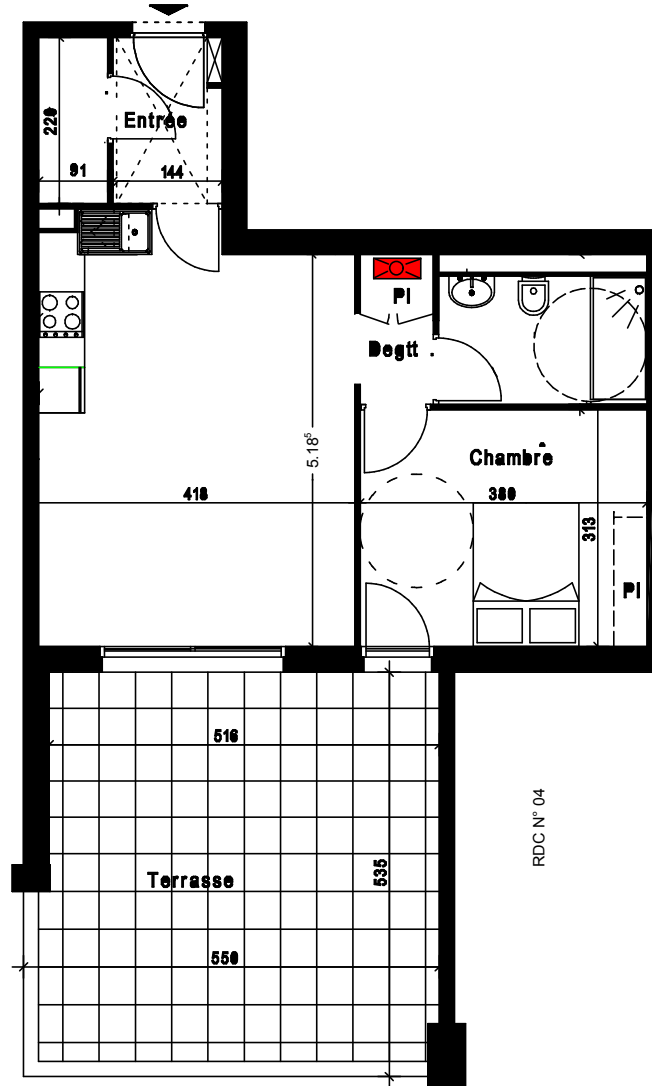

SCCV "HARITZA"
 5, Rue de Hayet
 64500 Saint Jean de Luz

Résidence LAUBURU

Rue Potenia - 64700 HENDAYE

TYPE	2 PIECES
NIVEAU	RDC Bât. A
N°APP	4

SURFACES HABITABLES	
Entrée	4.91m ²
Séjour Salon Cuisine	23.20m ²
Bains	4.70m ²
Chambre 1	11.89m ²
Dégagement +PI	2.81m ²
TOTAL	47.35m²
SURFACES ANNEXES	
Terrasse	26.80m ²

Mai 2014

Le présent plan pourra subir des adaptations techniques de dimensions et d'organisation afin de répondre aux contraintes induites par les études définitives d'exécution. Les éléments de mobilier, meubles et plan de travail ne sont placés qu'à titre indicatif.