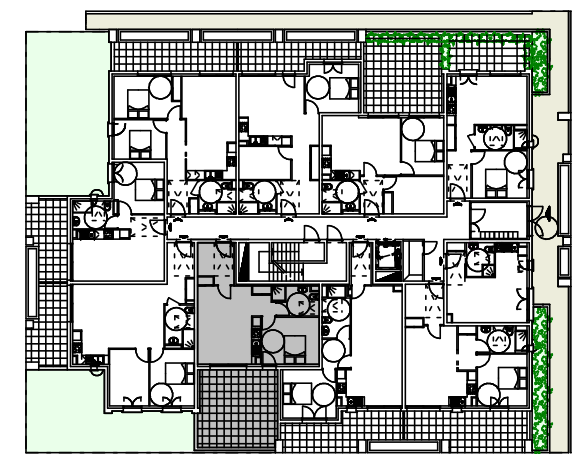

SCCV "HARITZA"
 5, Rue de Hayet
 64500 Saint Jean de Luz

Résidence LAUBURU

Rue Potenia - 64700 HENDAYE

TYPE	2 PIECES
NIVEAU	RDC Bât. A
N°APP	4

SURFACES HABITABLES	
Entrée	4.91m ²
Séjour Salon Cuisine	23.20m ²
Bains	4.70m ²
Chambre 1	11.89m ²
Dégagement +PI	2.81m ²
TOTAL	47.35m²
SURFACES ANNEXES	
Terrasse	26.80m ²

Mai 2014

Le présent plan pourra subir des adaptations techniques de dimensions et d'organisation afin de répondre aux contraintes induites par les études définitives d'exécution. Les éléments de mobilier, meubles et plan de travail ne sont placés qu'à titre indicatif.