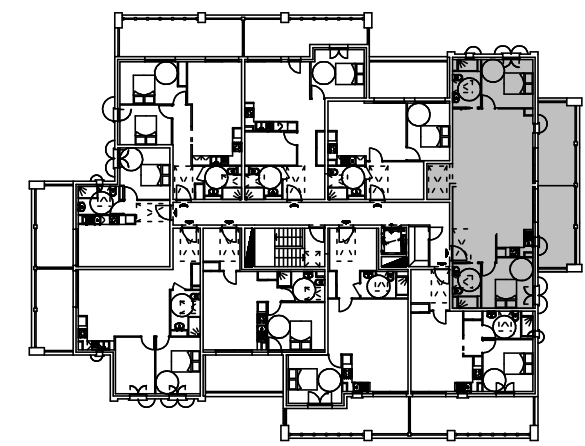

SCCV "HARITZA"
 5, Rue de Hayet
 64500 Saint Jean de Luz

Résidence LAUBURU

Rue Potenia - 64700 HENDAYE

TYPE	4 PIECES
NIVEAU	R+2 Bât. A
N°APP	T 4-130

SURFACES HABITABLES	
Entrée +PI	5.29m ²
Séjour Salen Cuisine	36.69m ²
Bains 1	4.80m ²
Chambre 1	11.39 11.39m ²
Bains 2	3.00m ²
Chambre 2	11.39 8.39m ²
Chambre 3	11.39 8.39m ²
TOTAL	84.56m²
SURFACES ANNEXES	
Terrasse	26.30 m ²

Mai 2014

Le présent plan pourra subir des adaptations techniques de dimensions et d'organisation afin de répondre aux contraintes induites par les études définitives d'exécutions
 Les éléments de mobilier, meubles et plan de travail ne sont placés qu'à titre indicatif