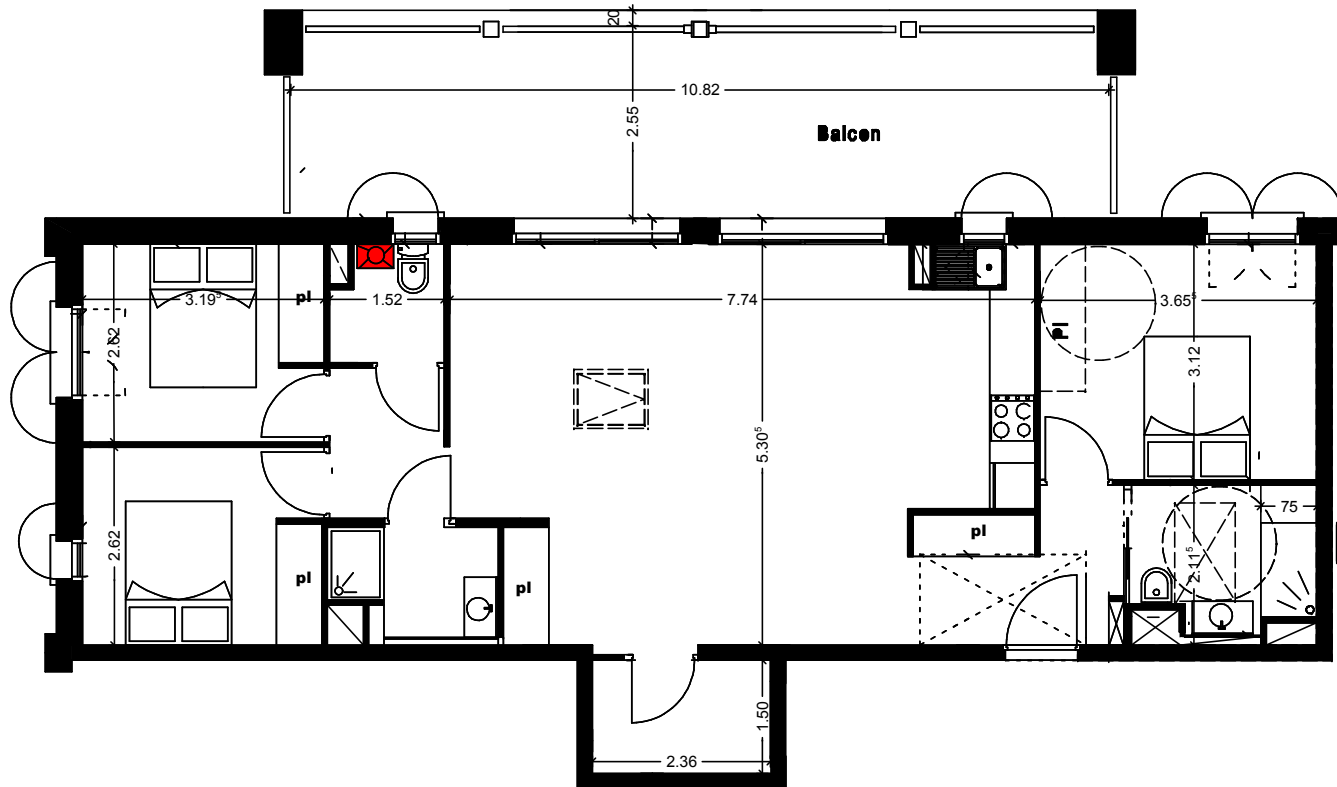

SCCV "HARITZA"
 5, Rue de Hayet
 64500 Saint Jean de Luz

Résidence LAUBURU

Rue Potenia - 64700 HENDAYE

TYPE	4 PIECES
NIVEAU	R+2 Bât. A
N°APP	T 4-130

SURFACES HABITABLES	
Entrée +PI	5.29m ²
Séjour Salen Cuisine	36.69m ²
Bains 1	4.80m ²
Chambre 1	11.39 11.39m ²
Bains 2	3.00m ²
Chambre 2	11.39 8.39m ²
Chambre 3	11.39 8.39m ²
TOTAL	84.56m²
SURFACES ANNEXES	
Terrasse	26.30 m ²

Mai 2014

Le présent plan pourra subir des adaptations techniques de dimensions et d'organisation afin de répondre aux contraintes induites par les études définitives d'exécutions
 Les éléments de mobilier, meubles et plan de travail ne sont placés qu'à titre indicatif