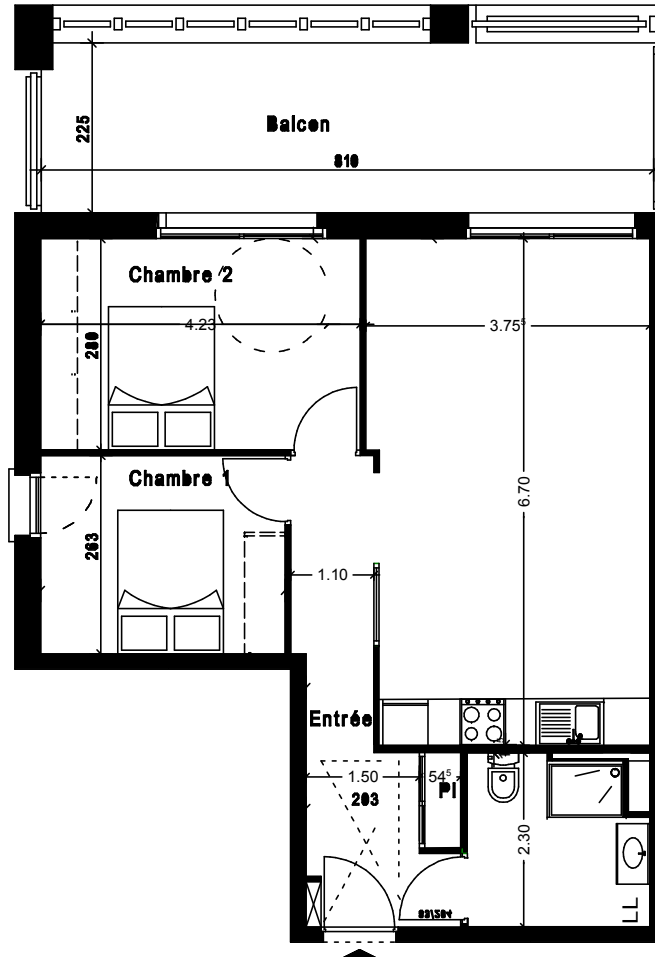

SCCV "HARITZA"
 5, Rue de Hayet
 64500 Saint Jean de Luz

Résidence LAUBURU

Rue Potenia - 64700 HENDAYE

TYPE	3 PIECES
NIVEAU	R+1 Bât. A
N°APP	17

SURFACES HABITABLES	
Entrée +PI	8.57m ²
Séjour Salon Cuisine	23.32m ²
Bains	5.19m ²
Chambre 1	8.61m ²
Chambre 2 +PI	11.83m ²
TOTAL	58.67m²
SURFACES ANNEXES	
Balcon	18.17m ²

Mai 2014

Le présent plan pourra subir des adaptations techniques de dimensions et d'organisation afin de répondre aux contraintes induites par les études définitives d'exécution.
 Les éléments de mobilier, meubles et plan de travail ne sont placés qu'à titre indicatif.