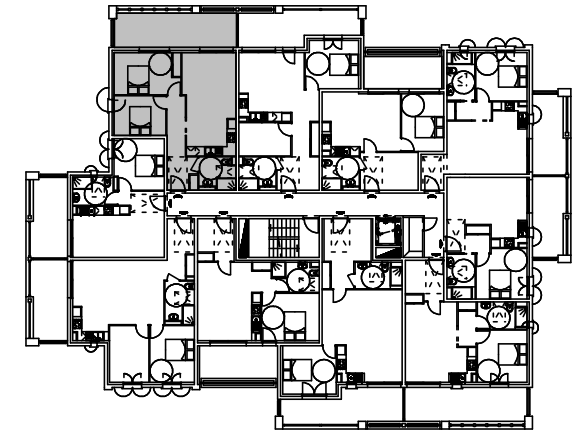

SCCV "HARITZA"
 5, Rue de Hayet
 64500 Saint Jean de Luz

Résidence LAUBURU

Rue Potenia - 64700 HENDAYE

TYPE	3 PIECES
NIVEAU	R+1 Bât. A
N°APP	17

SURFACES HABITABLES	
Entrée +PI	8.57m ²
Séjour Salon Cuisine	23.32m ²
Bains	5.19m ²
Chambre 1	8.61m ²
Chambre 2 +PI	11.83m ²
TOTAL	58.67m²
SURFACES ANNEXES	
Balcon	18.17m ²

Mai 2014

Le présent plan pourra subir des adaptations techniques de dimensions et d'organisation afin de répondre aux contraintes induites par les études définitives d'exécution.
 Les éléments de mobilier, meubles et plan de travail ne sont placés qu'à titre indicatif.