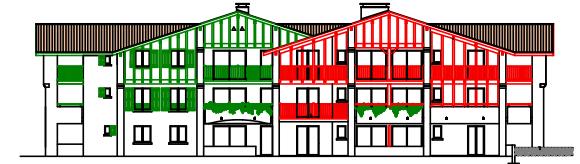

SCCV "HARITZA"
 5, Rue de Hayet
 64500 Saint Jean de Luz

Résidence LAUBURU

Rue Potenia - 64700 HENDAYE

TYPE	3 PIECES
NIVEAU	R+1 Bât. A
N°APP	17

SURFACES HABITABLES	
Entrée +PI	8.57m ²
Séjour Salon Cuisine	23.32m ²
Bains	5.19m ²
Chambre 1	8.61m ²
Chambre 2 +PI	11.83m ²
TOTAL	58.67m²
SURFACES ANNEXES	
Balcon	18.17m ²