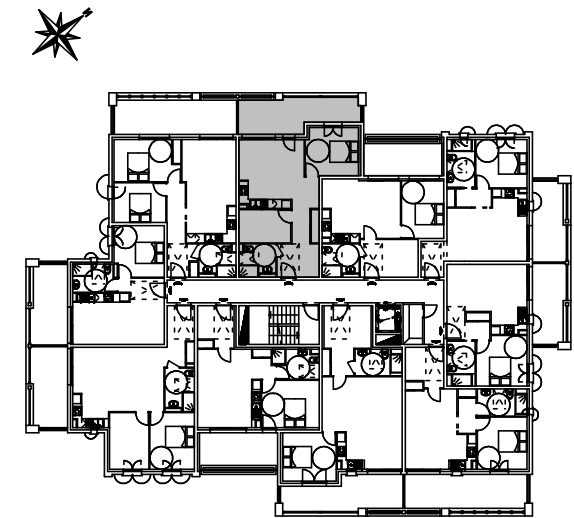

# Résidence LAUBURU

Rue Potenia - 64700 HENDAYE

TYPE	3 PIECES
NIVEAU	R+1 Bât. A
N°APP	18

SURFACES HABITABLES	
Entrée +PI	4.00m <sup>2</sup>
Séjour Salon Cuisine	26.20m <sup>2</sup>
Bains	4.42m <sup>2</sup>
Chambre 1	11.08m <sup>2</sup>
Chambre 2	5.69m <sup>2</sup>
<b>TOTAL</b>	<b>55.25m<sup>2</sup></b>
SURFACES ANNEXES	
Balcon	16.22m <sup>2</sup>

Mai 2014

Le présent plan pourra subir des adaptations techniques de dimensions et d'organisation afin de répondre aux contraintes induites par les études définitives d'exécutions  
 Les éléments de mobilier, meubles et plan de travail ne sont placés qu'à titre indicatif