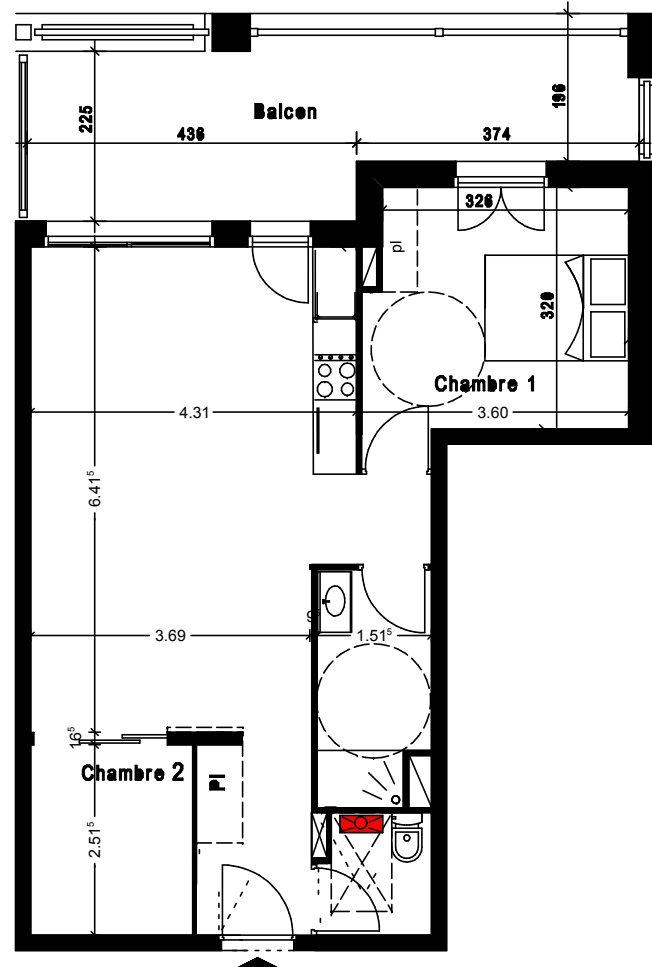

# Résidence LAUBURU

Rue Potenia - 64700 HENDAYE

TYPE	3 PIECES
NIVEAU	R+1 Bât. A
N°APP	18

SURFACES HABITABLES	
Entrée +PI	4.00m <sup>2</sup>
Séjour Salon Cuisine	26.20m <sup>2</sup>
Bains	4.42m <sup>2</sup>
Chambre 1	11.08m <sup>2</sup>
Chambre 2	5.69m <sup>2</sup>
<b>TOTAL</b>	<b>55.25m<sup>2</sup></b>
SURFACES ANNEXES	
Balcon	16.22m <sup>2</sup>

Mai 2014

Le présent plan pourra subir des adaptations techniques de dimensions et d'organisation afin de répondre aux contraintes induites par les études définitives d'exécutions  
 Les éléments de mobilier, meubles et plan de travail ne sont placés qu'à titre indicatif