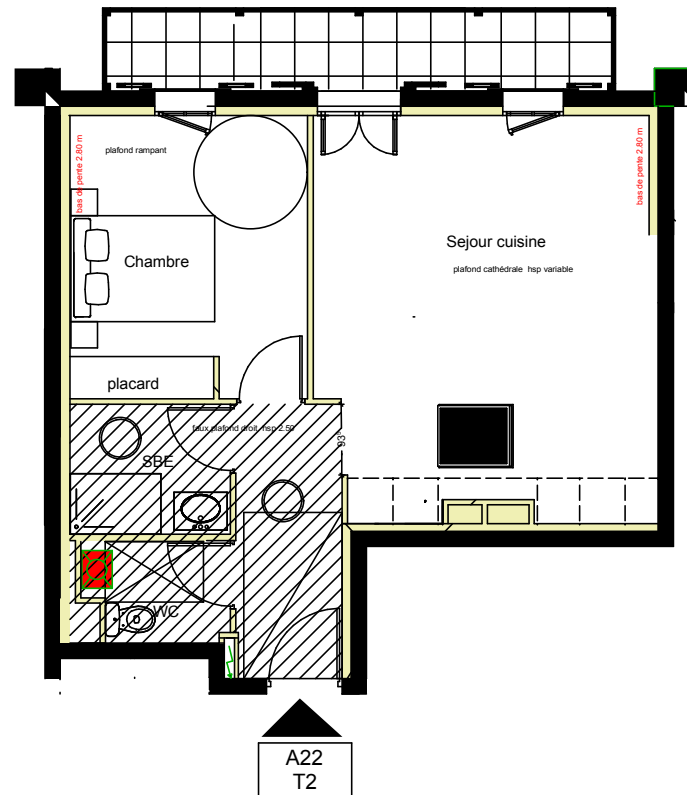

# résidence ESKOLA

64310 Sare

Sccv HARITZA

INDO IMMO  
Côte Basque

05 rue de hayet  
64500 saint jean de luz

LOT A22

R+2 - T2

aranabereziartua  
architecture

Séjour/cuisine	23.26 m <sup>2</sup>
Chambre 1	11.80 m <sup>2</sup>
SDB	3.65 m <sup>2</sup>
WC	2.47 m <sup>2</sup>
Entrée	5.04 m <sup>2</sup>
Annexes	
<b>Total</b>	<b>46.22 m<sup>2</sup></b>
Balcon	6.80 m <sup>2</sup>