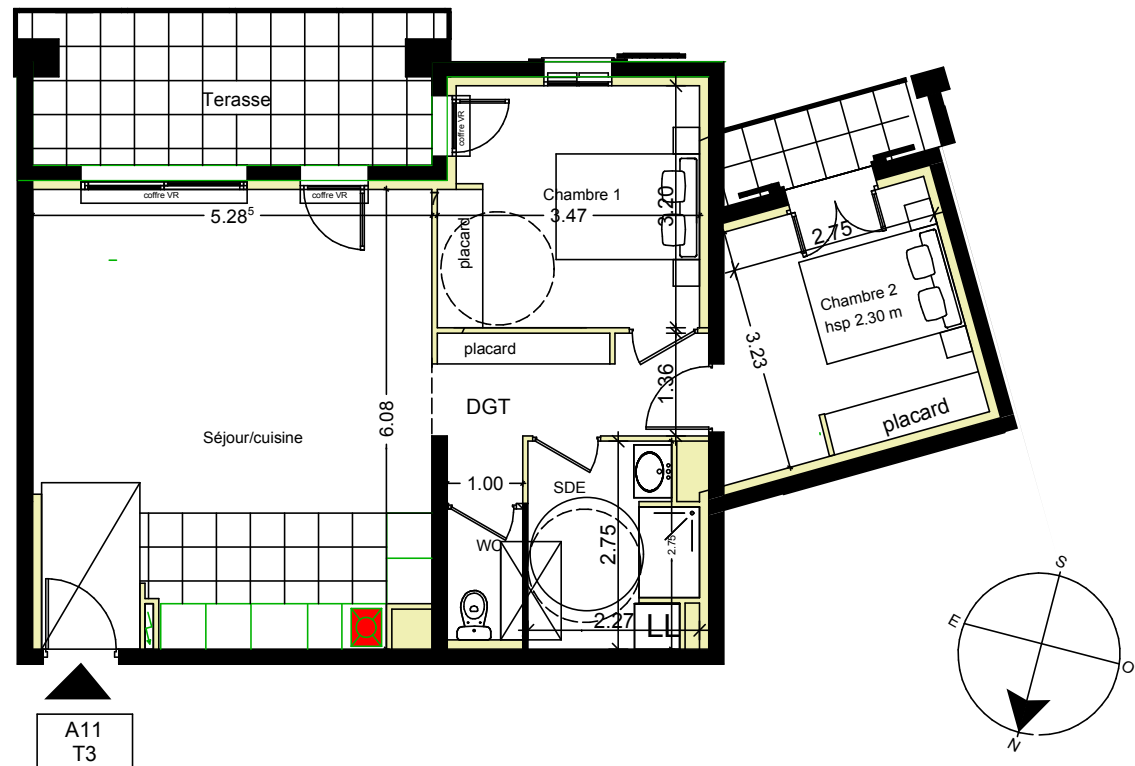

Séjour/cuisine	31.33 m ²
Chambre 1	10.80 m ²
Chambre 2	10.33 m ²
SDE	5.47 m ²
WC	1.60 m ²
DGT	5.73 m ²
Total	65.26 m²
Annexes	
Terasse+ balcon	12.87 m ²

Echelle 1/100°

le présent document est susceptible de modifications
techniques et administratives