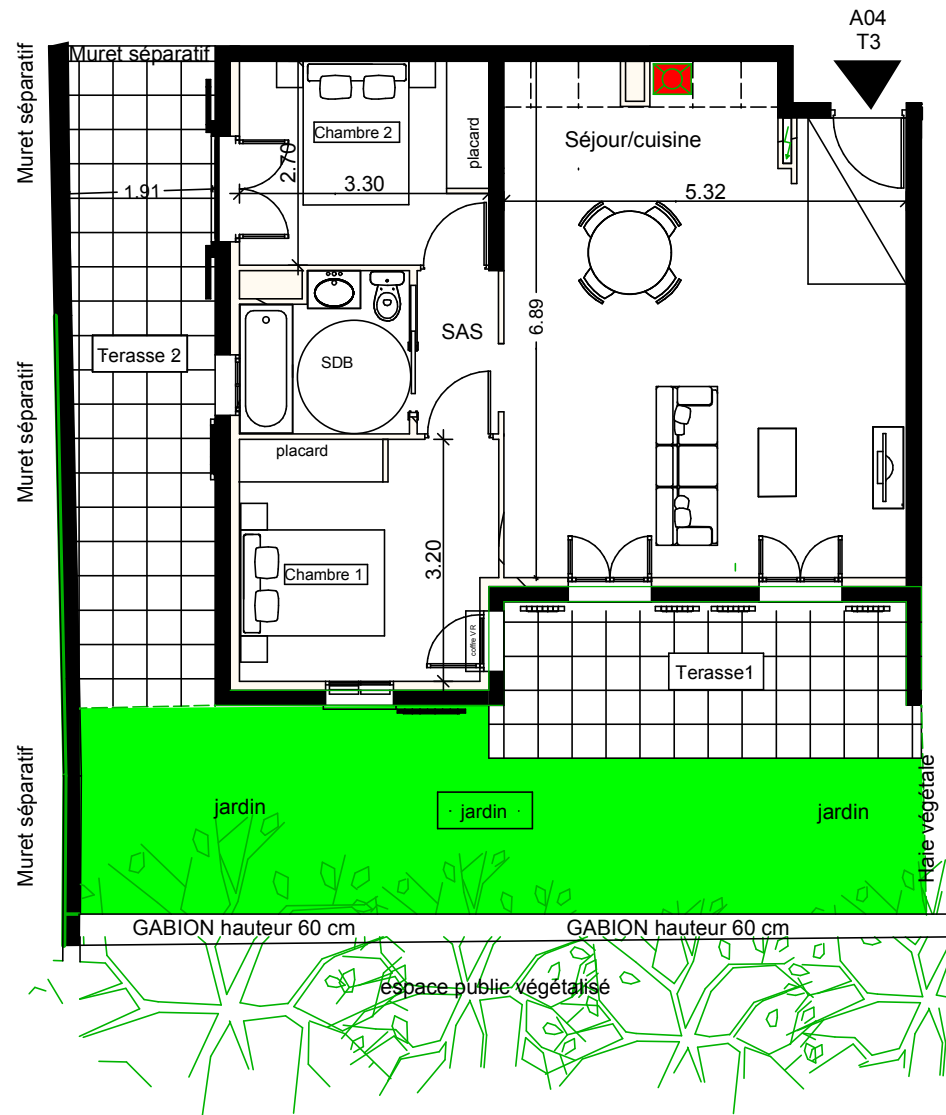

Séjour/cuisine	34.63 m <sup>2</sup>
Chambre 1	10,71 m <sup>2</sup>
Chambre 2	8.91 m <sup>2</sup>
SDB	4,61 m <sup>2</sup>
SAS	2.32 m <sup>2</sup>
Annexes	<b>Total</b>
	<b>61.18 m<sup>2</sup></b>
	Terrasse 1&2
	26.03 m <sup>2</sup>
	Jardin
	26.70 m <sup>2</sup>

Echelle 1/100°

le présent document est susceptible de modifications techniques et administratives

le 13 novembre 2018