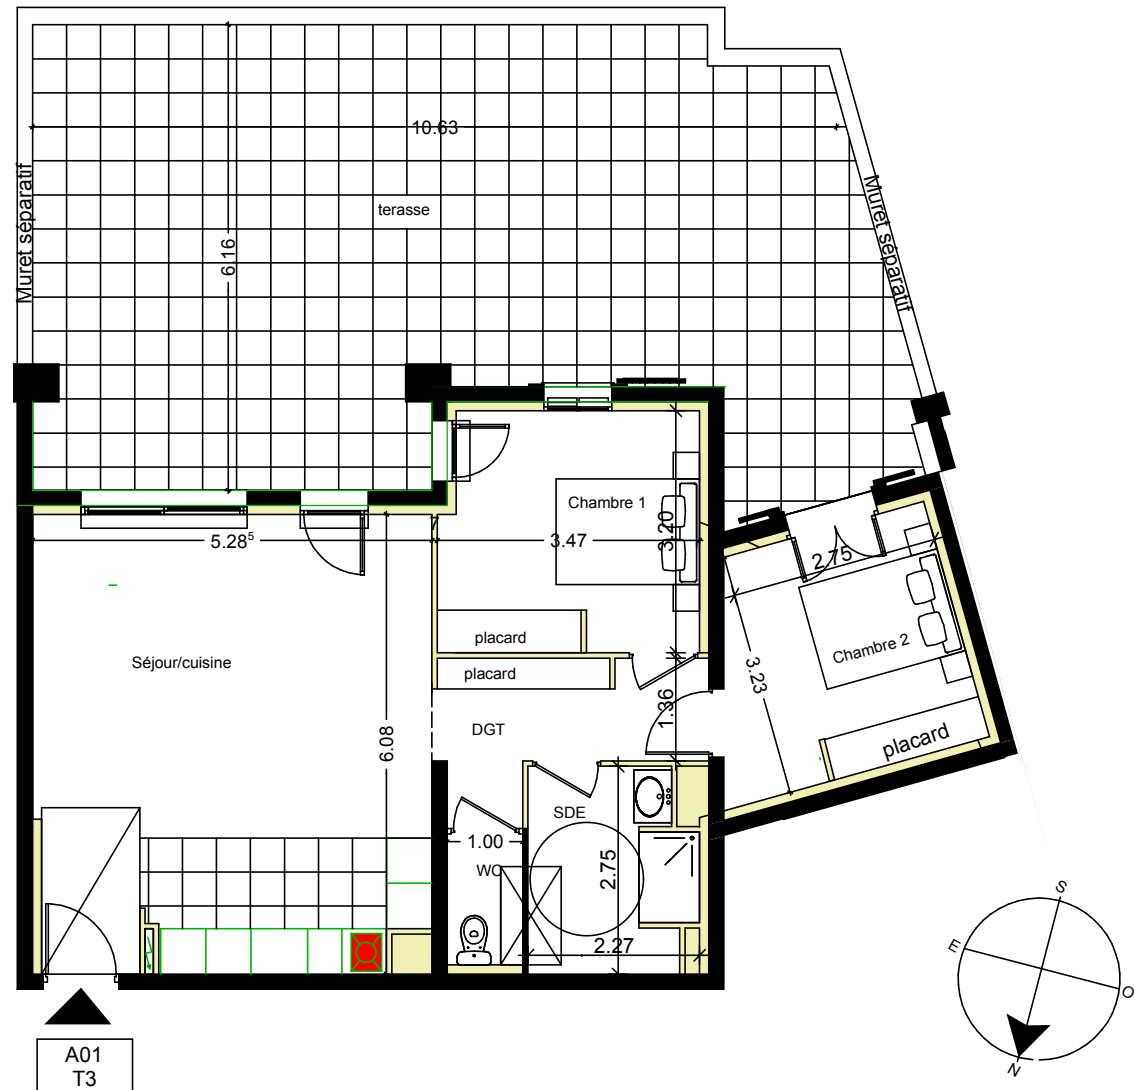

Séjour/cuisine	31.64 m ²
Chambre 1	10.80 m ²
Chambre 2	10.33 m ²
SDE	5.67 m ²
WC	1.73 m ²
DGT	5.80 m ²
Total	65.97 m²
Annexes	
Terrasse	63.50 m ²

Echelle 1/100°

le présent document est susceptible de modifications
techniques et administratives